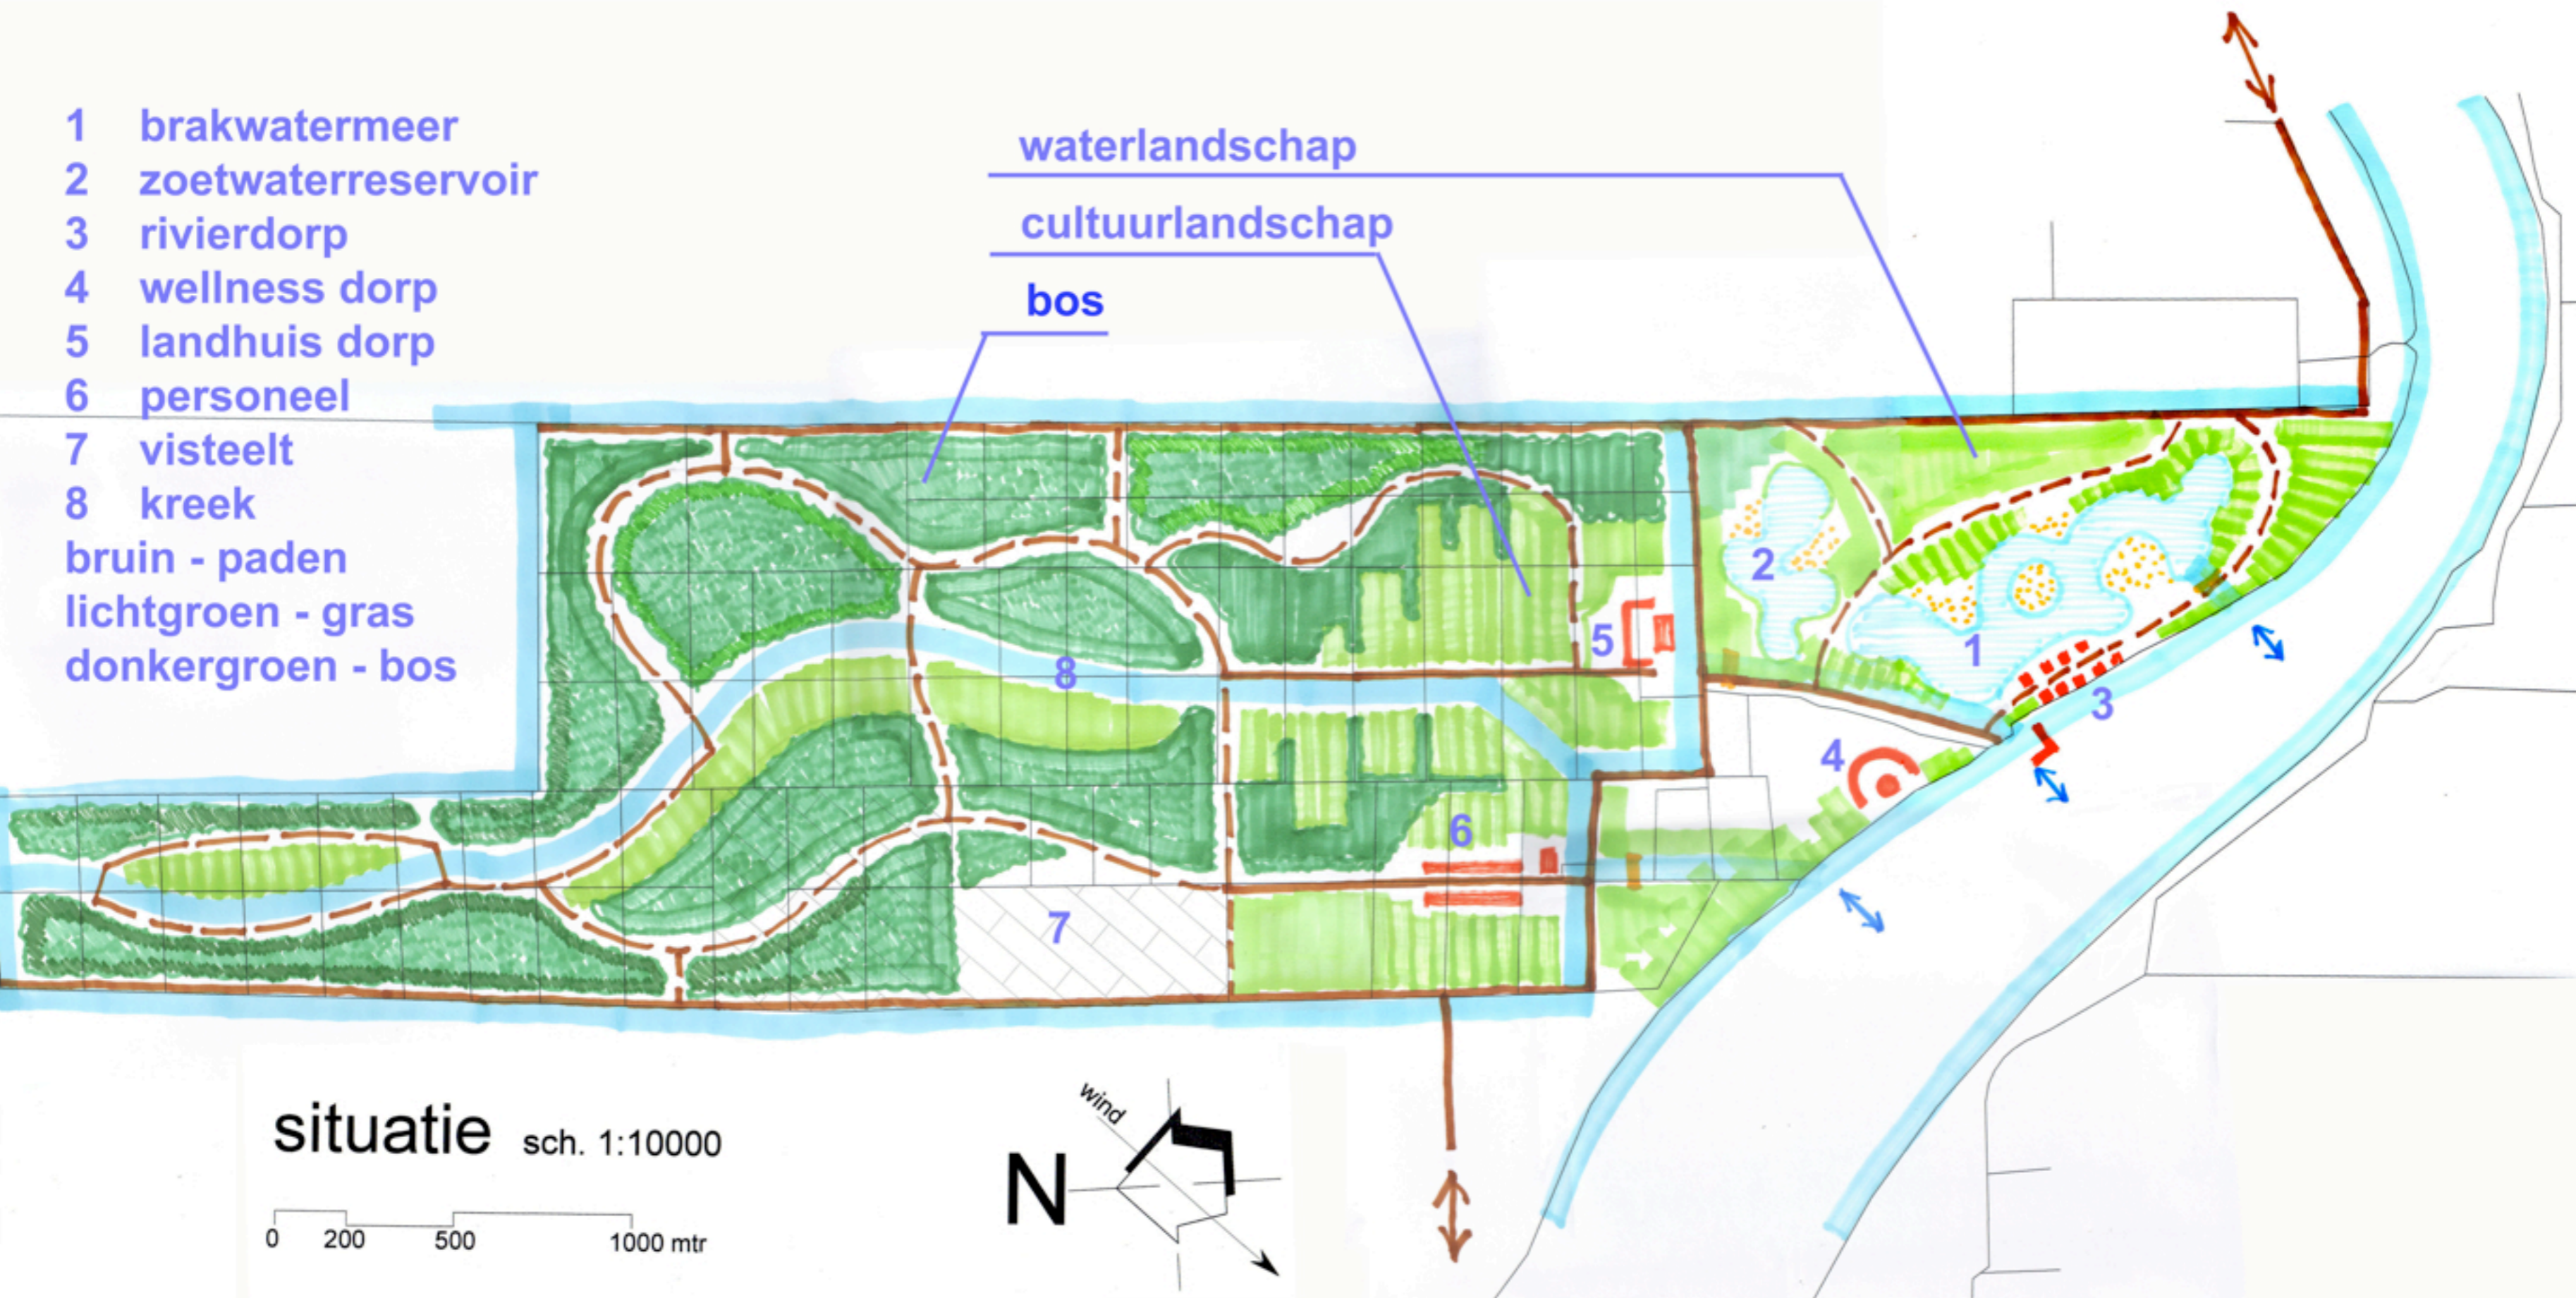

- 1 brakwatermeer
 - 2 zoetwaterreservoir
 - 3 rivierdorp
 - 4 wellness dorp
 - 5 landhuis dorp
 - 6 personeel
 - 7 visteelt
 - 8 kreek
- bruin - paden
 lichtgroen - gras
 donkergroen - bos

waterlandschap
 cultuurlandschap
 bos

situatie sch. 1:10000

0 200 500 1000 mtr